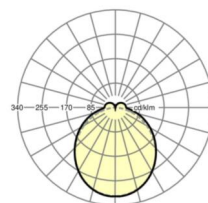

параметры

номер заказа	19475006155
код EAN	4020863408931
номер таможенного тарифа	94051190
Знак прохождения контроля	IP 20, класс защиты I, ENEC10 VDE, F, HACCP DIN10500/Food/IFS-пригодность для применения/BRC, Indoor, CE
Степень ударопрочности IK	IK03 (-20°C bis 45°C)
Температура окружающей среды	ta -20°C в 45°C
Особые свойства	Готовность к IoT «Ready for IoT»
Гарантийный срок	5 лет
Государственные программы поддержки	BEG - государственные субсидии для энергосберегающих зданий (действительна только для Германии)

электротехника

Балласт	Электронный драйвер DALI2 (1 штука)
Мощность системы	26W
сетевое напряжение	230V/50Hz
автоматический предохранитель (пусковой ток)	20 штук/B10, 32 штук/B16, 33 штук/C10, 53 штук/C16
класс энергосбережения/Источник света	D

Оптика

Оснастка	LED, цветопередача/оттенок света CRI ≥ 80 / 6500K
Допуск для координаты цветности (MacAdam)	3SDCM
Номинальный световой поток	3953lm
Срок службы LED	50000h L80/B10 (Tq 45°C)
светоотдача светильников	154lm/W
Угол излучения	115° (C0) / 110° (C90)
UGR поп./вдоль	24.2 / 23.6

DEEP-LINK

<https://www.regiolum.de/ru/article/19475006155>

Ссылка	LED 4000lm 865
ηLB	100 %
Φ ↓/↑	90 % / 10 %
UGR поп./вдоль	24.2 / 23.6