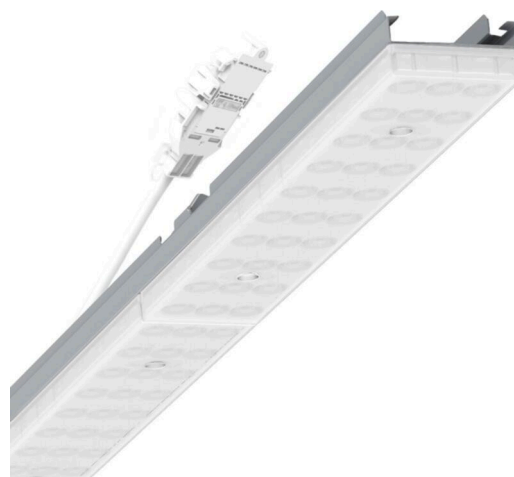

прибородержатель переменный - Individual.Lens.Optic с матированием - прямой и отраженный рассеянный свет - без видимых стыков

Ламподержатель из оцинкованного стального профиля, поверхность покрыта лаком на полиэфирной смоле. Крепление без инструментов с нажимными затворами, встроенными в конструкцию, обеспечивают защиту от кражи и взлома. В несущей трековой шине позиционируется по-разному. Цвет корпуса серебристый/ белый алюминий RAL 9006; Прямой/отраженный рассеянный свет через линзу «Individual.Lens.Optic» из матированного пластика ПММА. Оптика отдельных линз делает сборку и установку предельно удобными, плоскость легко чистится. Тройные ряды из отдельных линз и лампы-/прибородержатели, идеально согласованные между собой, обеспечивают цельный вид без стыков и неравномерностей. Подключение к электросети через присоединительный провод длиной 1 м для свободного позиционирования ламподержателя в световой полосе и 5-полюсную втычную деталь для быстрой сборки со свободным выбором фаз. Сменные блоки, позволяющие легко модернизировать освещение, существенно продлевают срок службы всей осветительной установки.

DEEP-LINK

<https://www.regiolum.de/ru/article/19475006155>

Ссылка	LED 4000lm 865
ηLB	100 %
Φ ↓/↑	90 % / 10 %
UGR поп./вдоль	24.2 / 23.6

Механика

цвет корпуса	серебристый/ белый алюминий RAL 9006
размеры (LxWxH/DxH)	1531mm x 55mm x 37mm
вес (нетто)	2kg
Вид монтажа	сборка трековых систем, световая структура

размеры

L	1531 mm	Длина
В	55 mm	Ширина
Н	37 mm	Высота